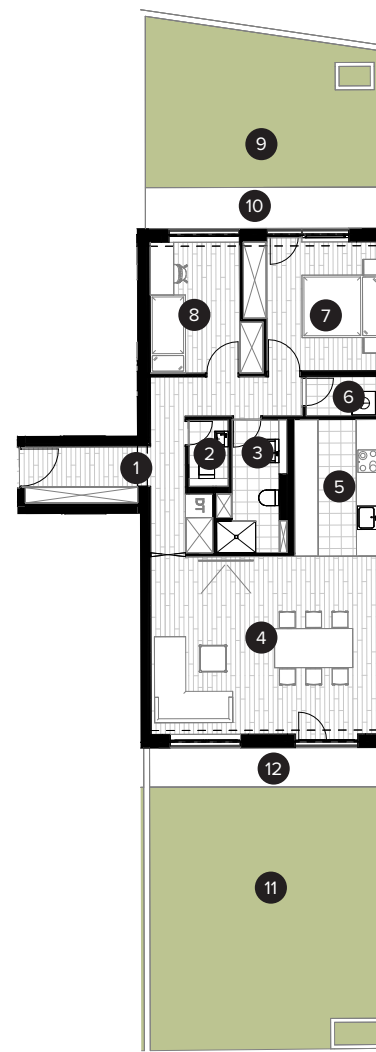

Orijentacija stana

I-Z

Neto površina zatvorenog dijela stana

74,38 m²

Ukupna prodajna površina

86,96 m²

Broj soba

3S

oznaka	opis prostorije	površina poda	koef.	prodajna površina
1	Ulaz	12,48 m ²	1,00	12,48 m ²
2	WC	1,50 m ²	1,00	1,50 m ²
3	Kupaonica	4,79 m ²	1,00	4,79 m ²
4	Dnevni boravak	27,00 m ²	1,00	27,00 m ²
5	Kuhinja	7,63 m ²	1,00	7,63 m ²
6	Spremište	1,88 m ²	1,00	1,88 m ²
7	Spavaća soba	10,67 m ²	1,00	10,67 m ²
8	Spavaća soba	8,43 m ²	1,00	8,43 m ²
Zatvoreno		74,38 m ²		74,38 m ²
9	Dvorište	22,72 m ²	0,10	2,27 m ²
10	Natkrivena terasa	6,26 m ²	0,50	3,13 m ²
11	Dvorište	40,68 m ²	0,10	4,07 m ²
12	Natkrivena terasa	6,22 m ²	0,50	3,11 m ²

Otvoreno

75,88 m²12,58 m²

A-0-6

150,26 m²86,96 m²