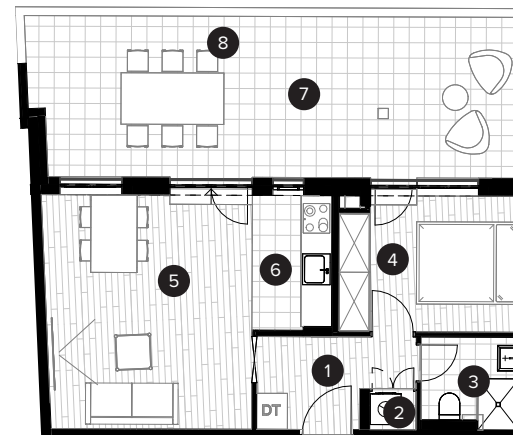

A2-5

Orijentacija stana

SI

Neto površina zatvorenog dijela stana

39,88 m²

Ukupna prodajna površina

57,59 m²

Broj soba

2S

oznaka	opis prostorije	površina poda	koef.	prodajna površina
1	Ulaz	4,72 m ²	1,00	4,72 m ²
2	Spremište	0,68 m ²	1,00	0,68 m ²
3	Kupaonica	3,21 m ²	1,00	3,21 m ²
4	Spavaća soba	9,05 m ²	1,00	9,05 m ²
5	Dnevni boravak	18,20 m ²	1,00	18,20 m ²
6	Kuhinja	4,02 m ²	1,00	4,02 m ²
Zatvoreno		39,88 m ²		39,88 m ²
7	Loggia	20,61 m ²	0,75	15,46 m ²
8	Nenatkrivena terasa	8,98 m ²	0,25	2,25 m ²
Otvoreno		29,59 m ²		17,71 m ²
A-2-5		69,47 m ²		57,59 m ²